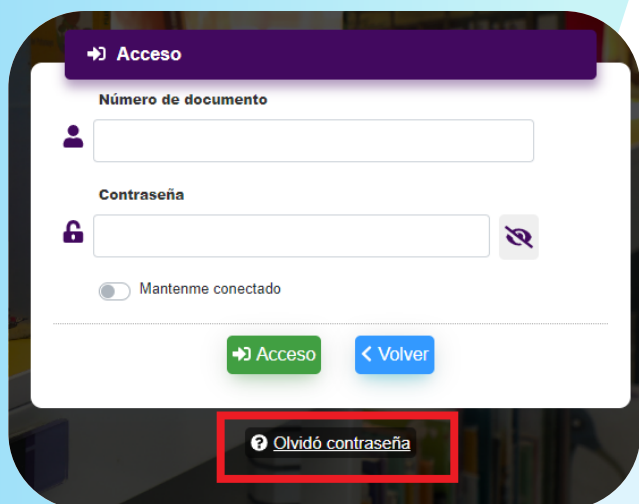

¿Cómo **ingresar** a la **cuenta** de biblored?

1 Ingresa a: **www.biblored.gov.co** y da clic a **“Catálogo”**

2 Da clic en **“Ingresar”**

3 Como primer ingreso, clic en **“olvido contraseña”** solicitarán tu número de documento y a **tu correo** registrado te llegará la contraseña

tu usuario siempre es tu número de identificación

¿Qué debes hacer si eres **menor de edad** ?

Puedes acercarte a la **biblioteca pública más cercana** a tu hogar o sede y en información puedes solicitar que te imprimen el **carnet** de la red para disfrutar de los servicios